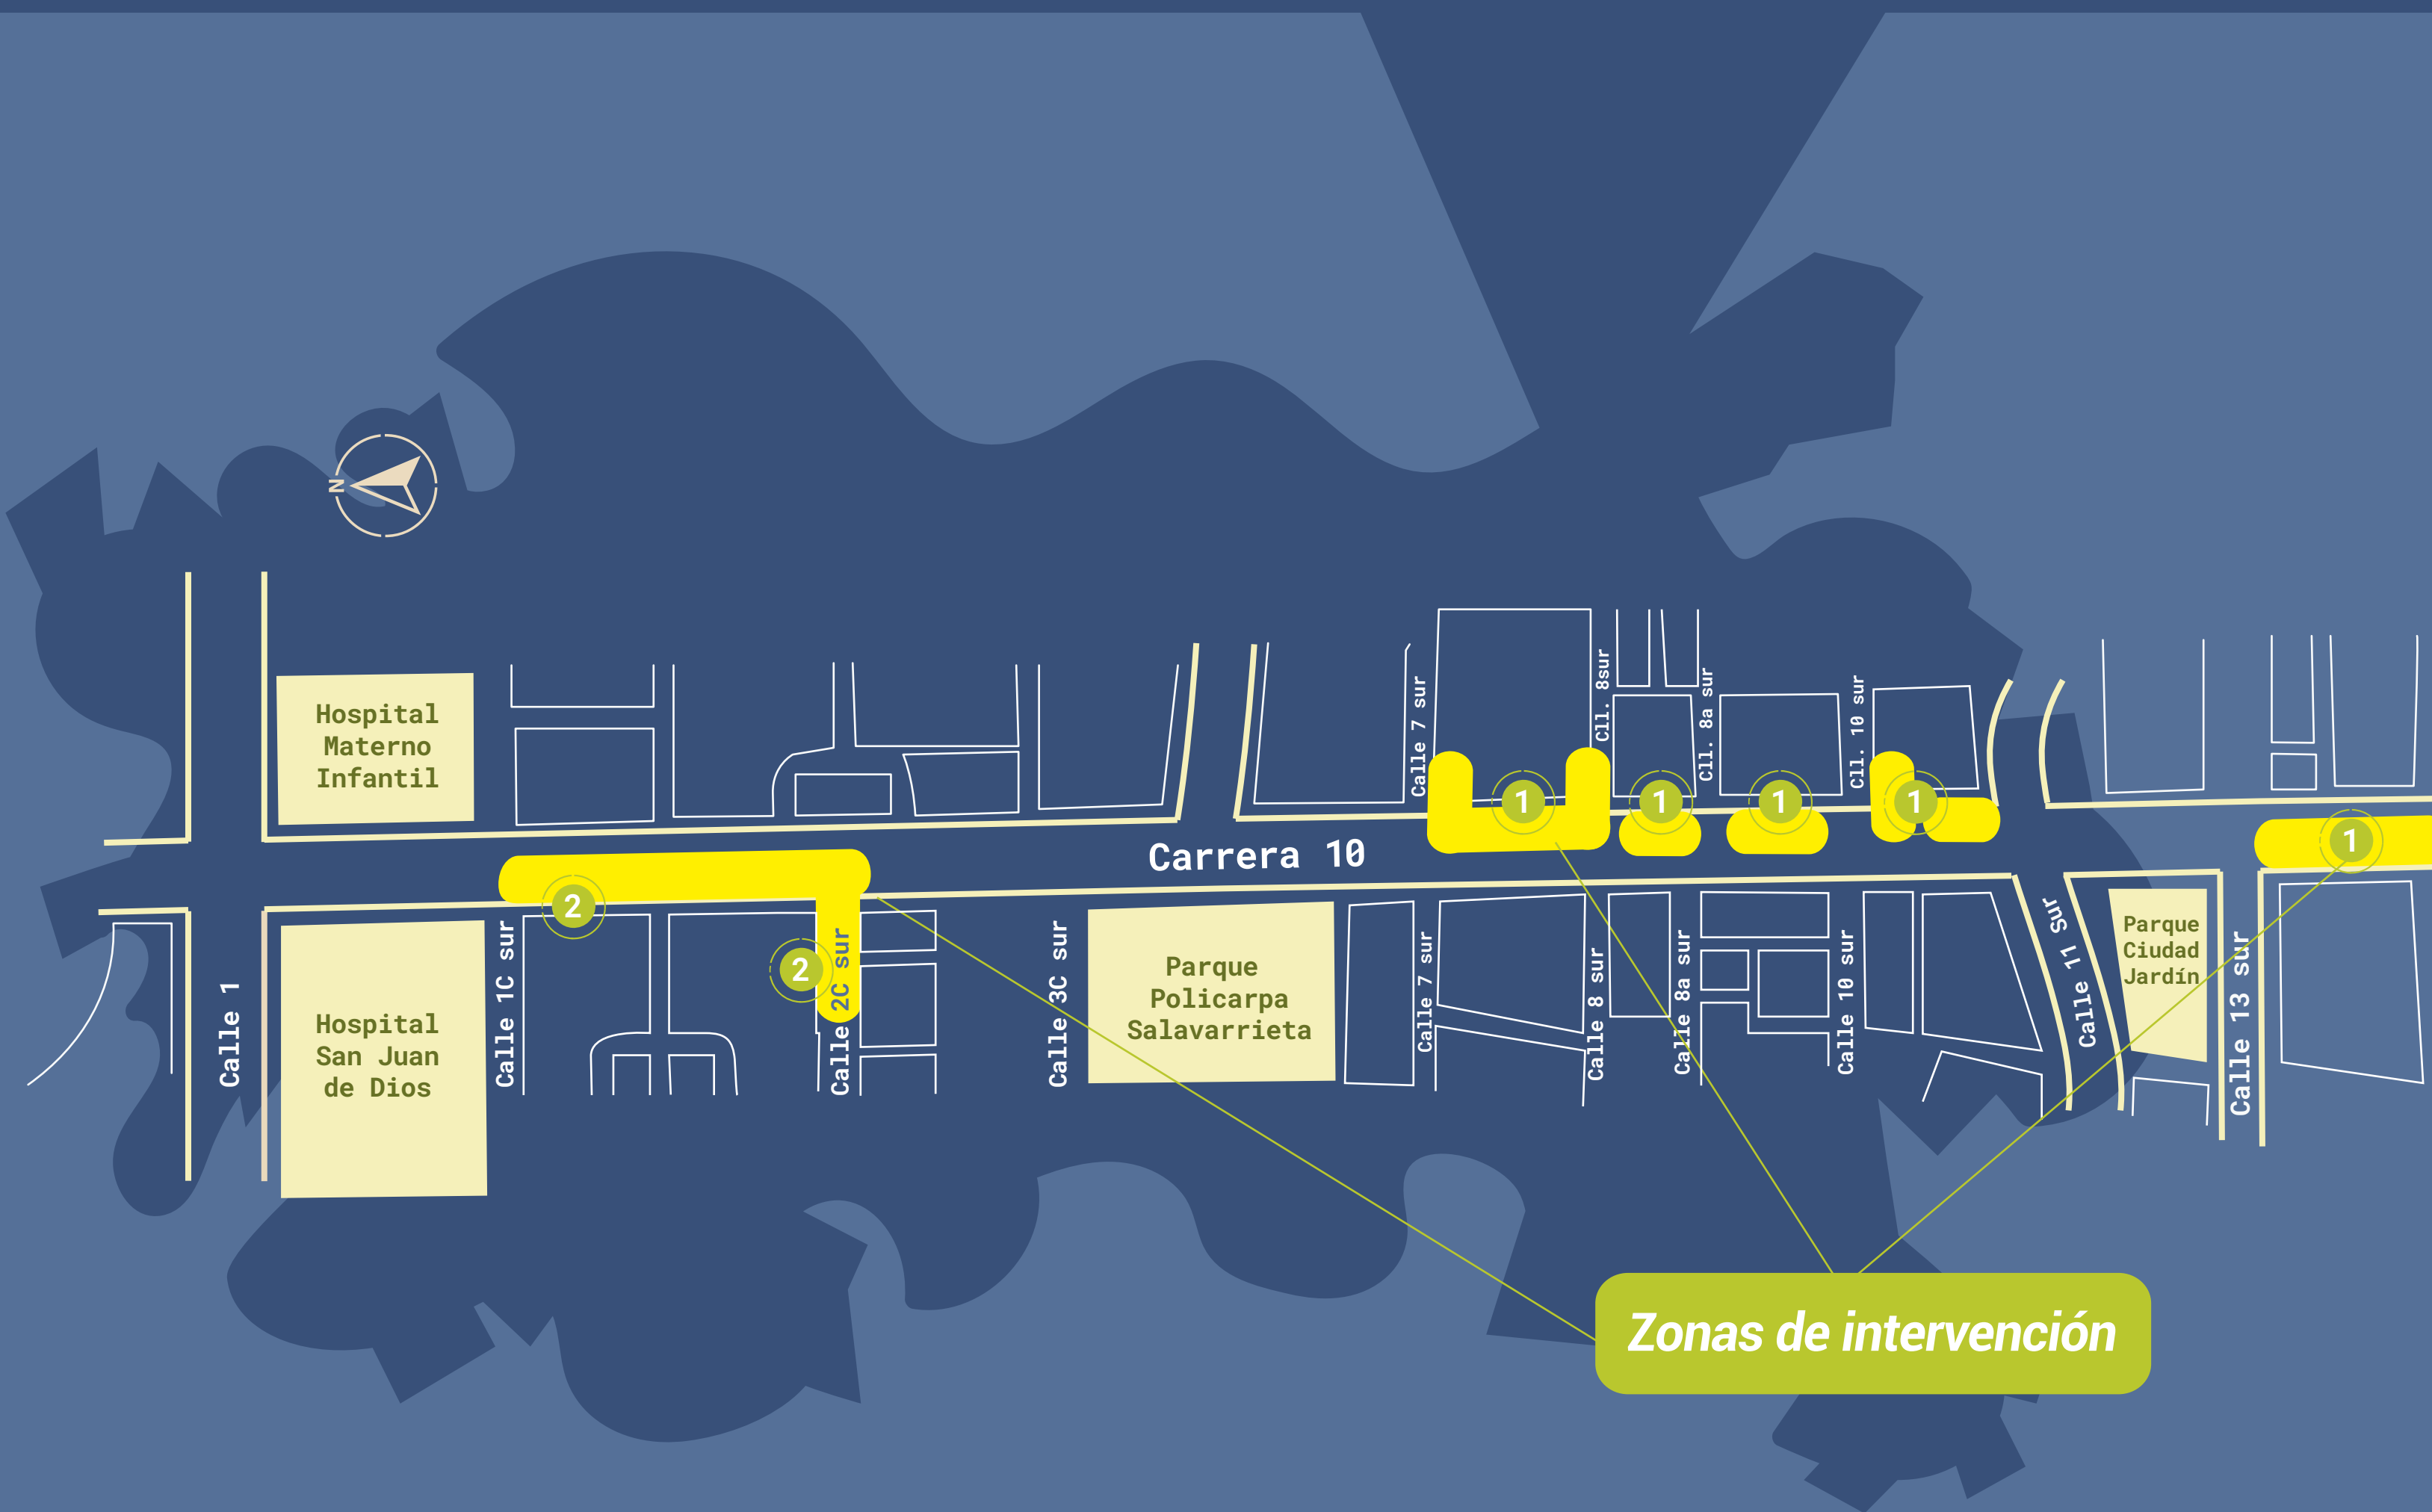

R-23

**MAB**

**# MUSEO BOGOTÁ**  
ABIERTO DE

INSTITUTO  
DISTRITAL DE LAS ARTES  
IDARTES

# MAPA DE INTERVENCIONES ARTÍSTICAS CORREDOR VIAL CARRERA 10

NORTE - SUR  
CARRERA 10 - ENTRE CLL. 1C SUR Y CLL. 13 SUR

[museoabiertoдебogota.gov.co](http://museoabiertoдебogota.gov.co)