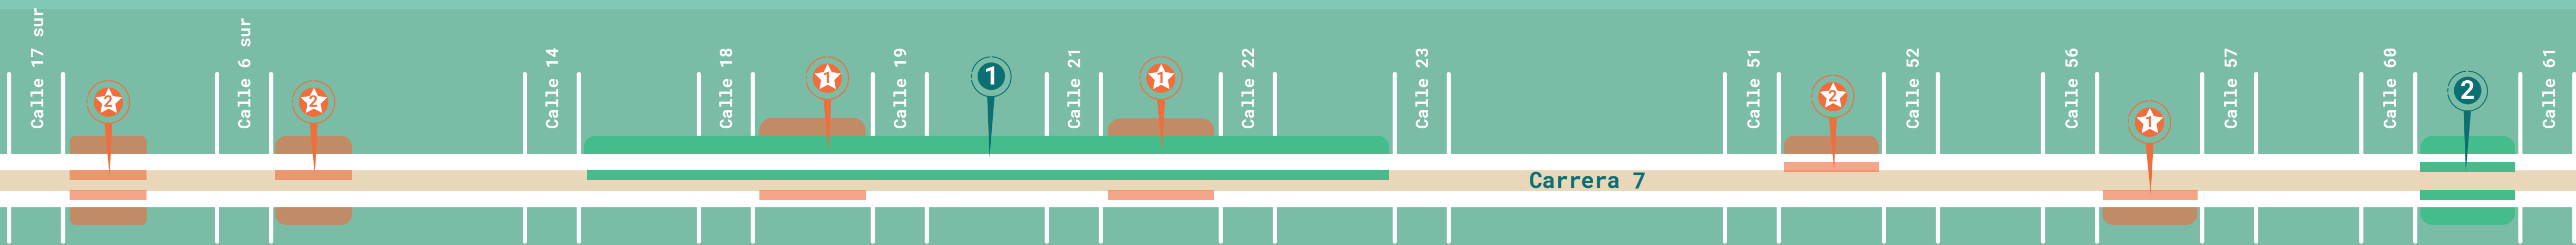

R-23

MIAB

#MUSEO BOGOTÁ
ABIERTO DE

ALCALDIA MAYOR
DE BOGOTÁ D.C.

INSTITUTO
DISTRITAL DE LAS ARTES
IDARTES

MAPA DE INTERVENCIONES ARTÍSTICAS CORREDOR VIAL CARRERA SÉPTIMA

1 Zona de intervención

★ 67 ARTISTAS y 3 PRODUCCIONES ★

FESTIVALES DE ARTE URBANO

1 GALERÍA SANTA FE III

- | | | | |
|--------------|----------------|-----------------|-----------------|
| • URUZ | • ZIE | • GRUTERIUM | • BOMER Y BEKAM |
| • NO OUTLINE | • CRIX | • LUKAZ | • KIO |
| • DJLU | • NAMZ | • FEN | • SKUM ONE |
| • CHAMIART | • MAGARA | • CHACK MORTEN | • TREMOR |
| • EL SETAZ | • EGO UNONUEVE | • DAGZ | • STOPER |
| • MAICK ONER | • ZAVO | • ORUM | • BAING |
| • MOSS | • GARZÓN | • KID EQUIS MAL | • DUS ADC |
| • MR. GAREK | • MEKOR | • WARIOKER | • RAIZ |
| • OOOD | • TOMY TOO | • INDIEGENTE | • DRESS |
| • TNOR | • SKEMA98 | • CANS | • BLACK PANDA |
| • ALMAR | • FISTER UNO | • LIVA | • ORTIGA |

2 FESTIVAL LA CHICA

- EL GRAN LATIDO SOUNDSYSYEM
- LA ACADEMIA DEL ALTIPLANO CUNDIBOYASENCE
- COLECTIVA 4DIRECCIONES
- LA GUANEÑA (PASTO)
- JULIAN HERREROS (CHILE)

FESTIVALES AL PARQUE

★ SALSA AL PARQUE

- MRZ
- JOEMS
- MUJERES ALL STAR
- RYOT

★ JOROPO AL PARQUE

- TONRATON
- ARTEAGA
- DOWS
- ARTO ARTE

SUR - NORTE

CARRERA 7 CON CALLES 17 SUR Y 60

museoabiertodebogota.gov.co