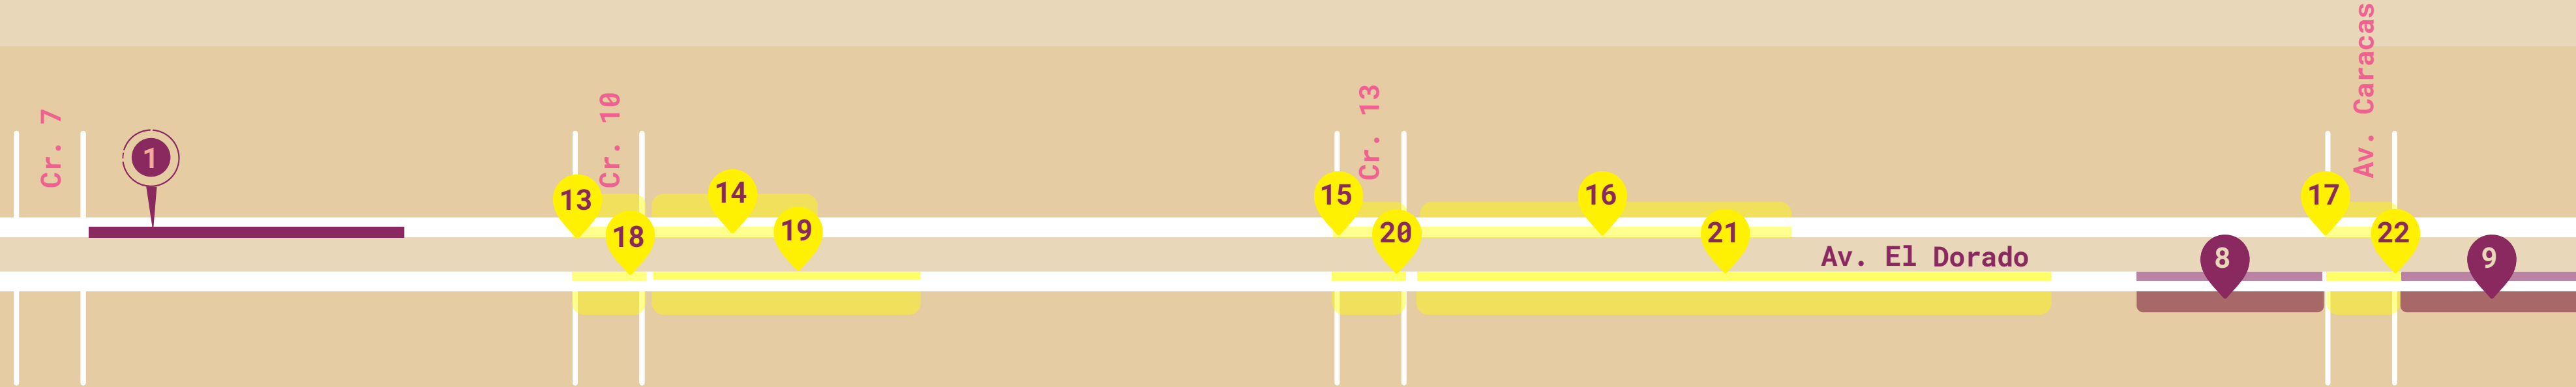

ORIENTE-OCCIDENTE

CALLE 26 CON CARRERAS 3 Y 7

museoabiertodebogota.gov.co

MAPA DE INTERVENCIONES ARTÍSTICAS CORREDOR VIAL AV. EL DORADO

PRIMERA MARATÓN

9 al 12 de junio de 2023

★ 45 ARTISTAS y 2 PRODUCCIONES ★

ORIENTE-OCCIDENTE
CALLE 26 CON CARRERA 28 Y TRIÁNGULOS EMBAJADA DE EE.UU.

museoabiertodebogota.gov.co

OBSEVA LOS MUROS DE IZQUIERDA A DERECHA