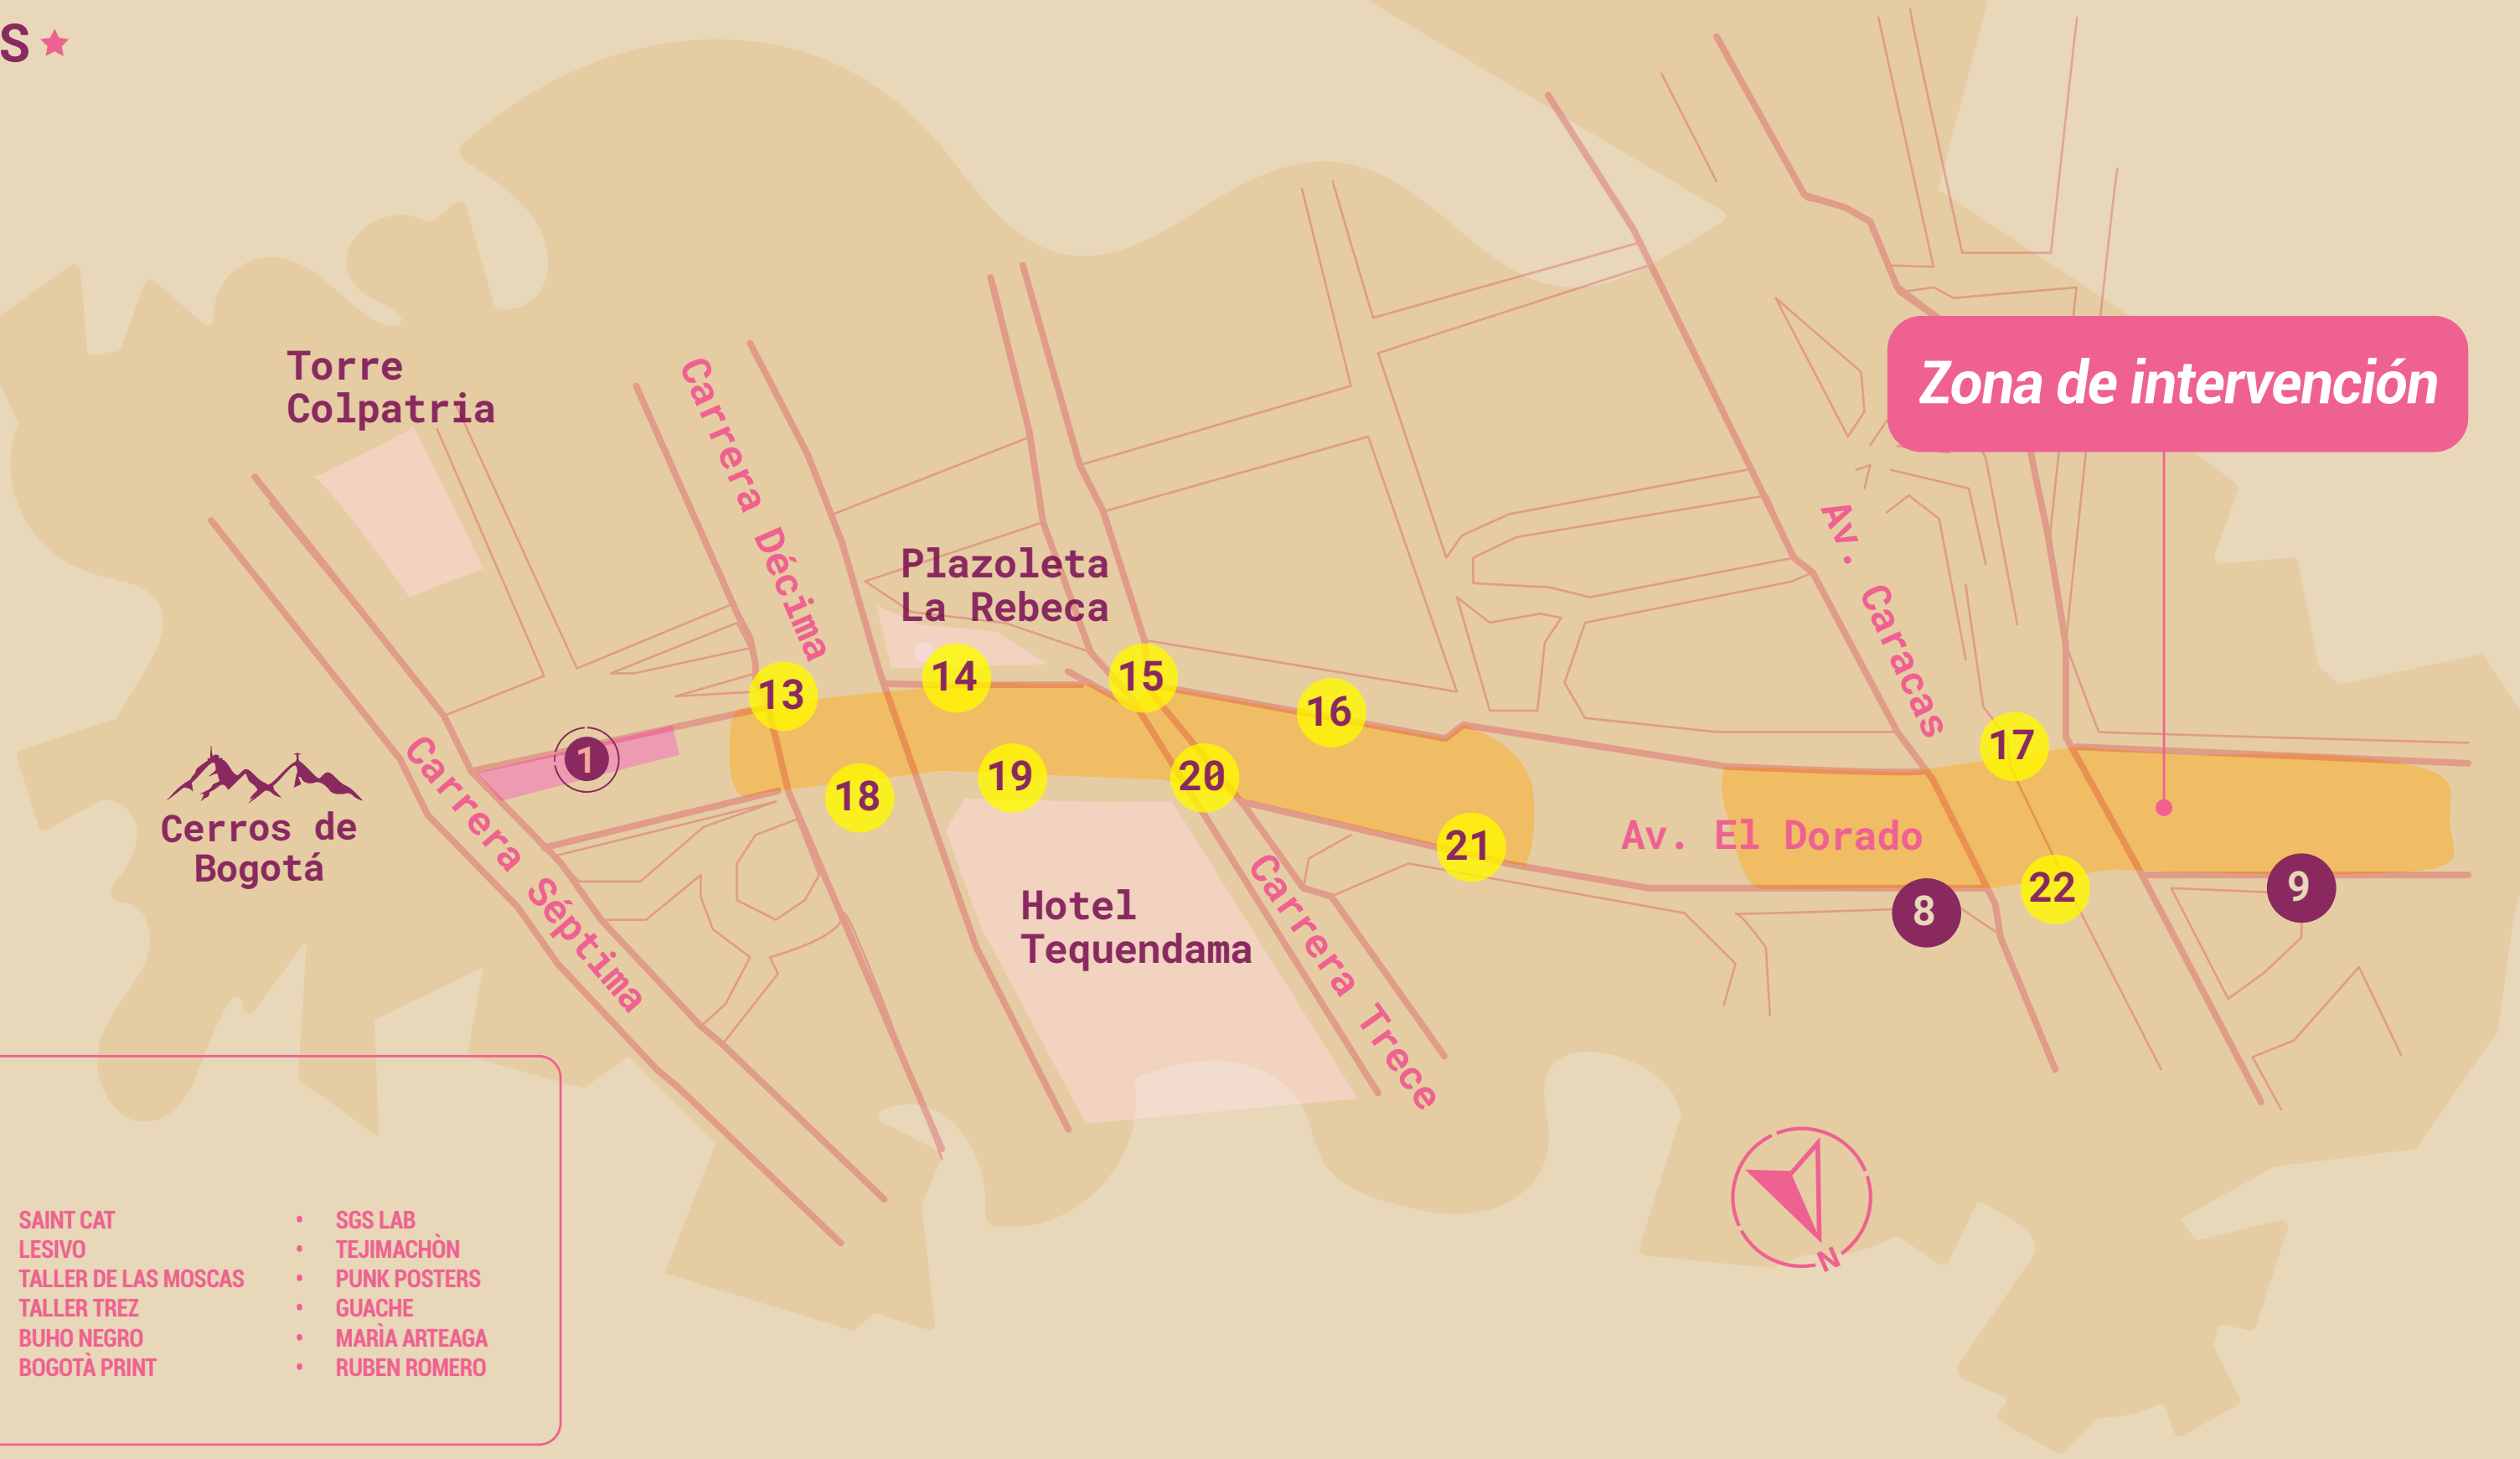

1 FESTIVALES DE ARTE URBANO PERIFERIA-PAÍS SIN MEMORIA

• SAIDOKINS • NANDY • ORFANATO • TONRA • SILDA • REAL ARTE SOCIAL • ANEB	• LATIR • LA BUGAMBILIA • ANTISOCIAL • TOZKUZ • MR.Z • LIBARDISMOS	• SAINT CAT • LESIVO • TALLER DE LAS MOSCAS • TALLER TREZ • BUHO NEGRO • BOGOTÁ PRINT	• SGS LAB • TEJIMACHÓN • PUNK POSTERS • GUACHE • MARIA ARTEAGA • RUBEN ROMERO

ORIENTE-OCCIDENTE
CALLE 26 CON: CARRERA 13 - 10 Y AV. CARACAS

museoabiertodebogota.gov.co