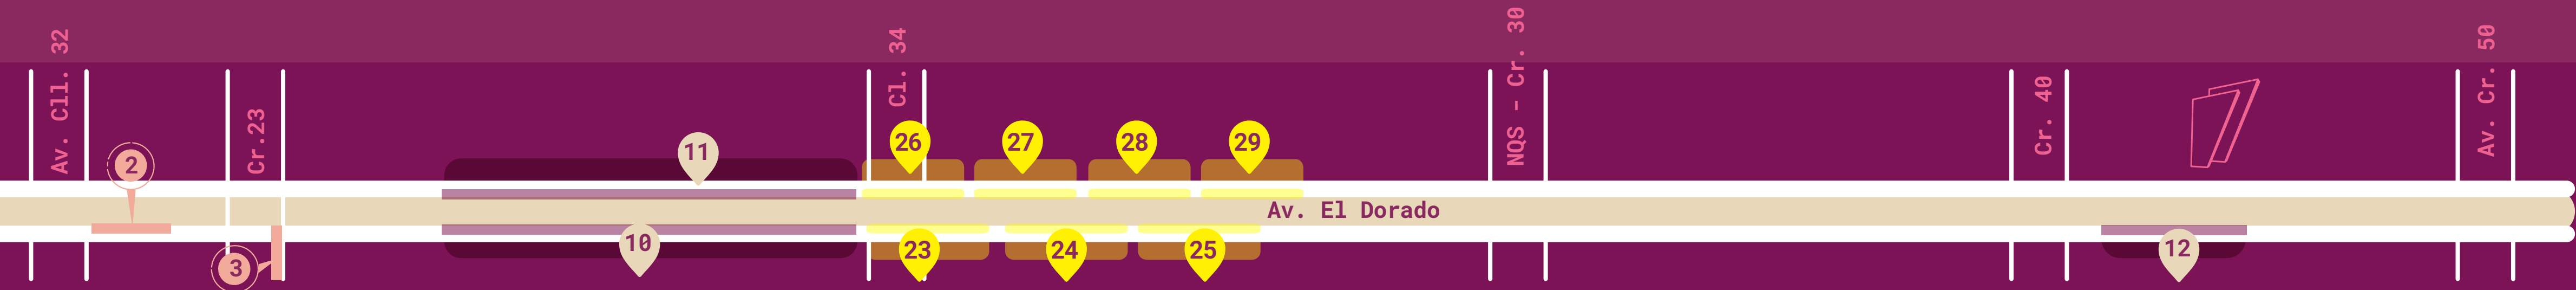

ORIENTE-OCCIDENTE
CALLE 26 CON: CARRERA 13 - 10 Y AV. CARACAS

museoabiertodebogota.gov.co

MAPA DE INTERVENCIONES ARTÍSTICAS CORREDOR VIAL AV. EL DORADO

PRIMERA MARATÓN

9 al 12 de junio de 2023

★ 32 ARTISTAS y 2 PRODUCCIONES ★