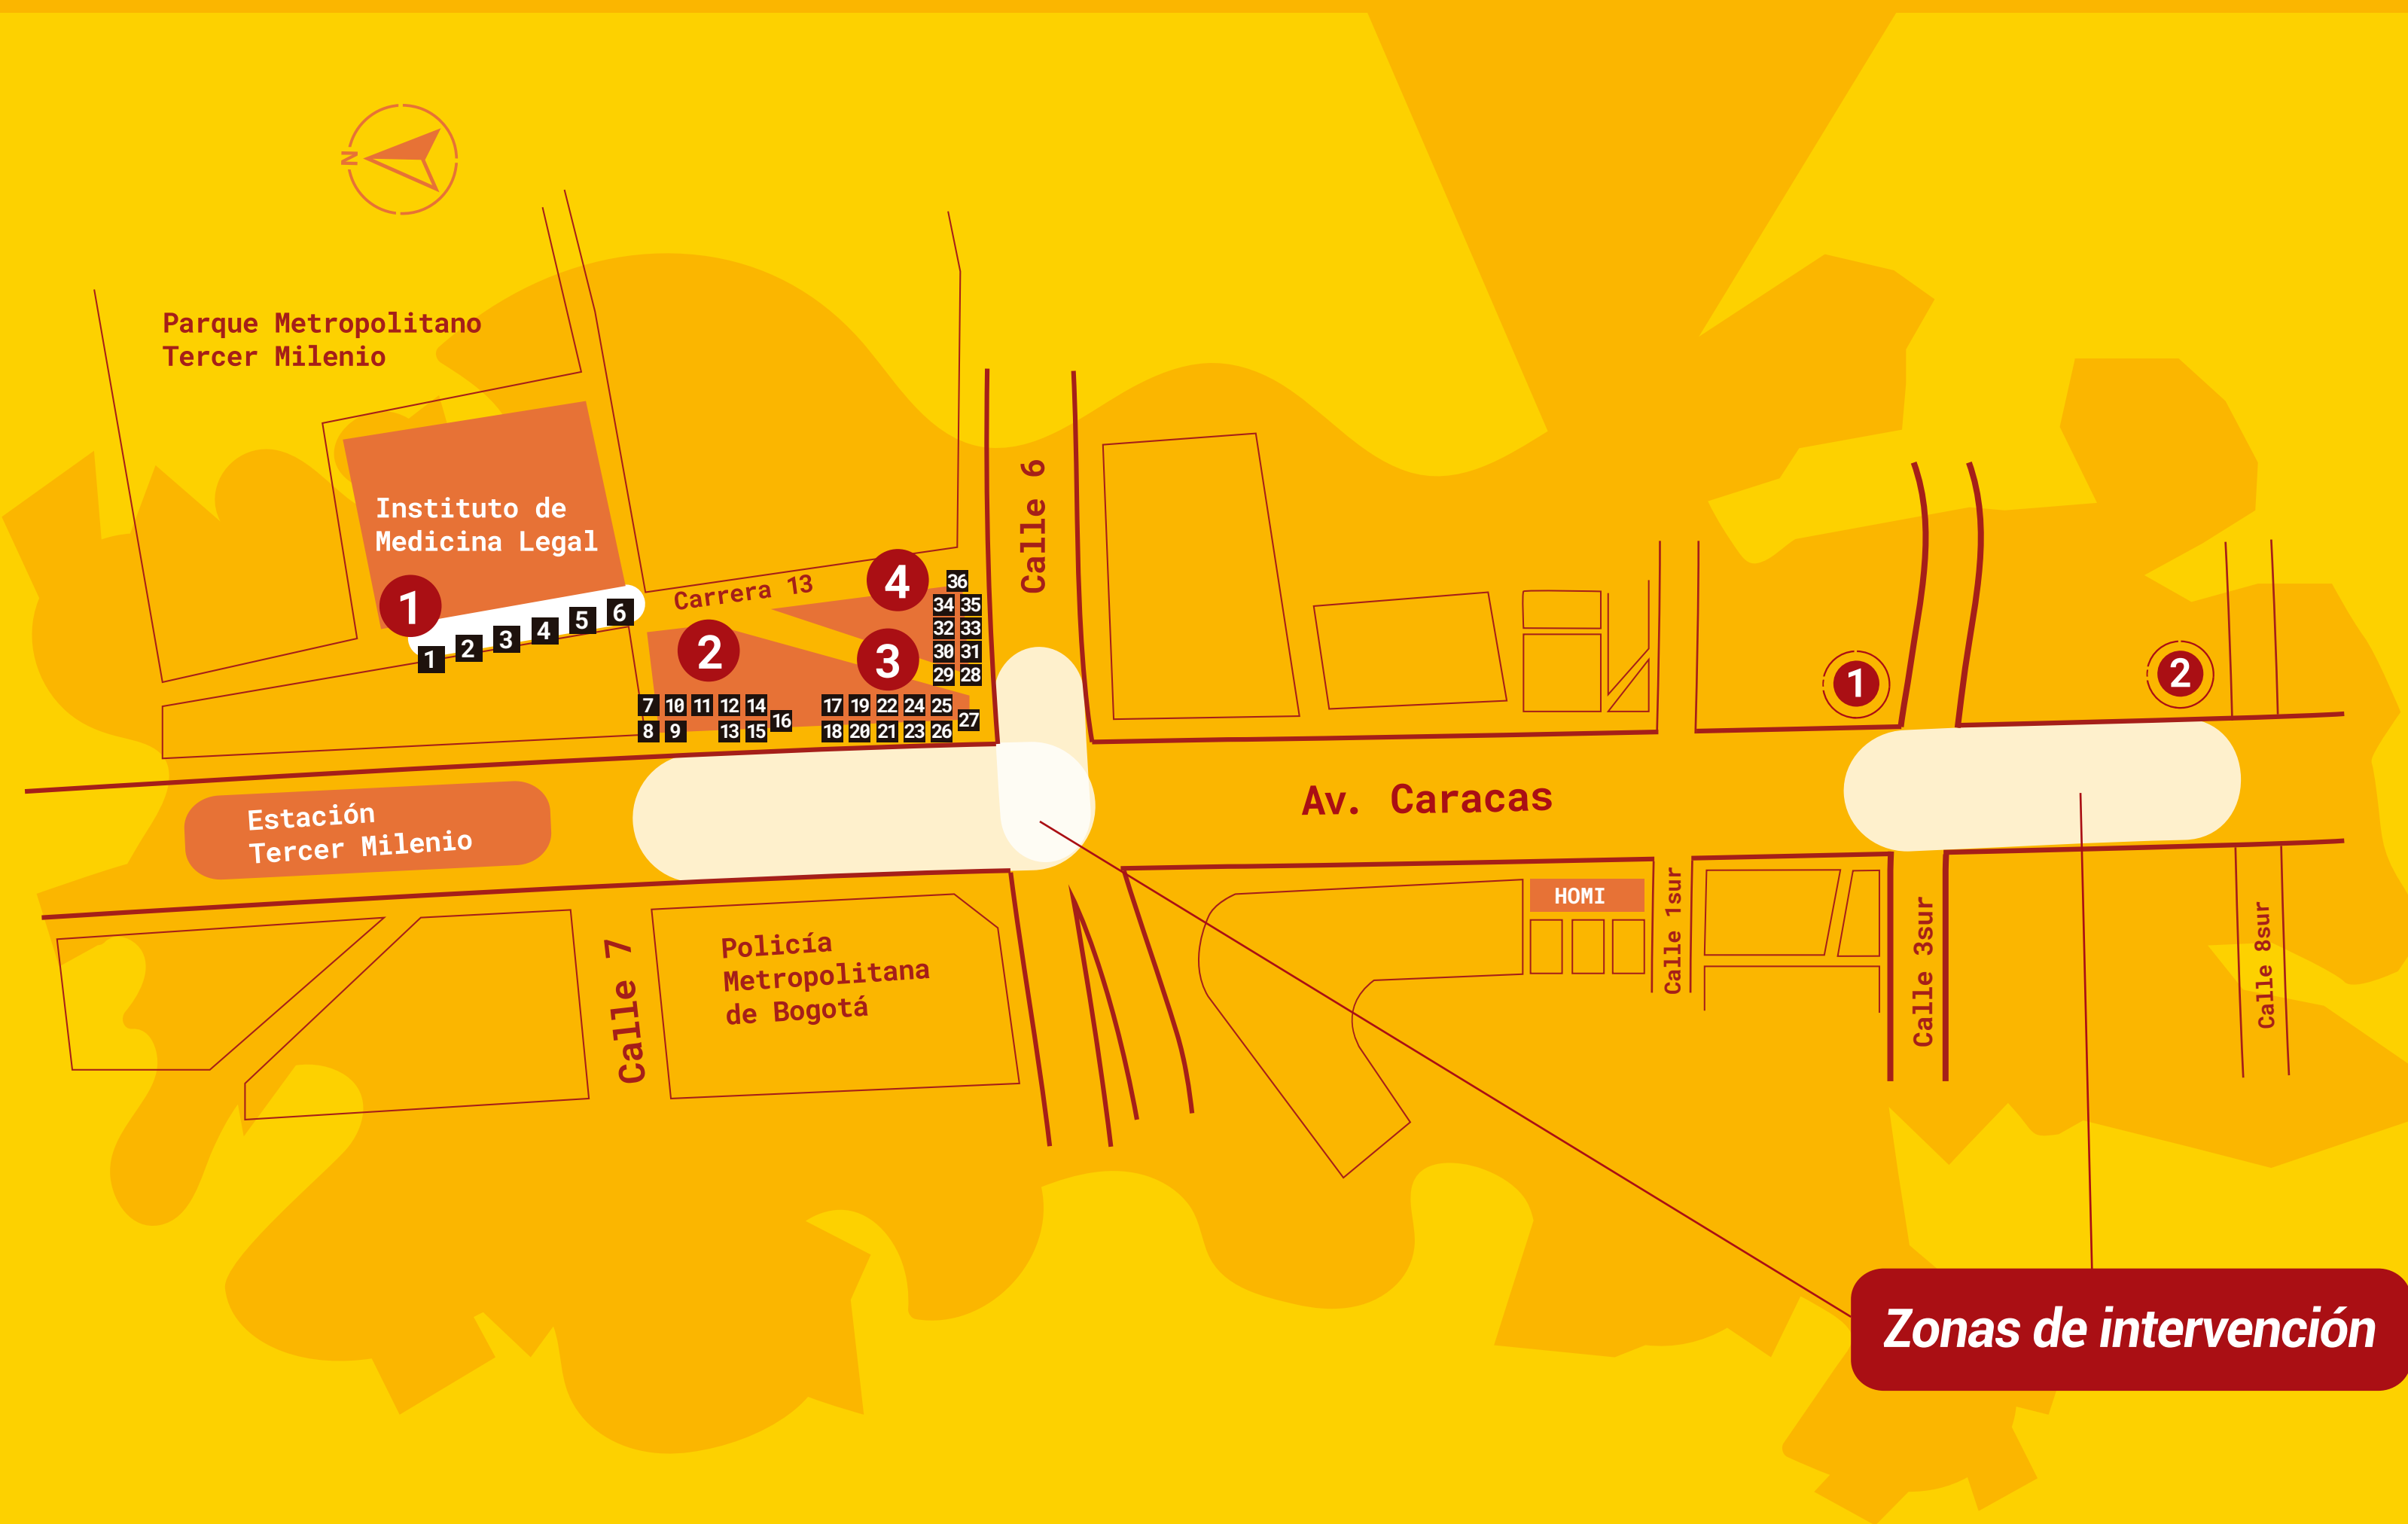

R-23

MAB

#MUSEO BOGOTÁ
ABIERTO DE

INSTITUTO
DISTRITAL DE LAS ARTES
IDARTES

MAPA DE INTERVENCIONES ARTÍSTICAS

CORREDOR VIAL AVENIDA CARACAS (CARRERA 14)

★ **36 ARTISTAS y 4 PRODUCCIONES** ★

- | | | | |
|--|---|--|--|
| <p>1</p> <ul style="list-style-type: none"> 1 JAPU 2 ARTEAGA 3 TECK 4 RAIZ 5 FEEL 6 VIRA YAYA | <p>2</p> <ul style="list-style-type: none"> 7 ORUM 8 ERA 9 BOZ 10 PRISMA 11 AWREON 12 KOMS 13 CHILL 14 SMITH 15 RIBH 16 FRANCO 17 CONEJO ROLO 18 SIMPLE 19 DOWS 20 NOM | <p>3</p> <ul style="list-style-type: none"> 21 ZIE CRIX 22 KINI 23 MR JERES 24 LEND 25 DREC 26 SUPRA 27 DONE | <p>4</p> <ul style="list-style-type: none"> 28 METRO 29 WOE 30 WEKS 31 FALKON 32 LASH 33 ARS 34 JOEMS 35 FLAME 36 KABE |
|--|---|--|--|

- 1 FESTIVAL GRÁFICAS DEL SUR**
- 2 SUR FEST SPRAY LATINO**
- | | |
|-------------|-------------|
| • CEOS | • GRUTERIUM |
| • LORRAINE | • BOMER |
| • GAMA | • COS ONE |
| • ESTAR | • CERVIX |
| • TONY TOO | • NATIVO |
| • DOSE | • KHAM |
| • WARRIOKER | • DIPS |
| • EQUIZ | • PEKATE |
| • ANEB | • ROME |
| • WOOPS | • CHAVO |

Zonas de intervención

NORTE-SUR
 AV. CARACAS - INSTITUTO DE MEDICINA LEGAL -ENTRE CLL. 6 Y CLL 11. SUR

MAPA DE INTERVENCIONES ARTÍSTICAS CORREDOR VIAL AVENIDA CARACAS (CARRERA 14)

★ 52 ARTISTAS y 4 PRODUCCIONES ★

NORTE-SUR

AV. CARACAS - ENTRE AV. 1 DE MAYO Y CLL. 27 SUR

MAPA DE INTERVENCIONES ARTÍSTICAS CORREDOR VIAL AVENIDA CARACAS (CARRERA 14)

★ 22 ARTISTAS y 3 PRODUCCIONES ★

- 8**
- 1 ZANCUDO
 - 2 CAUCALIC
 - 3 VERBO
 - 4 GOTM
 - 5 SAM
 - 6 ALTER