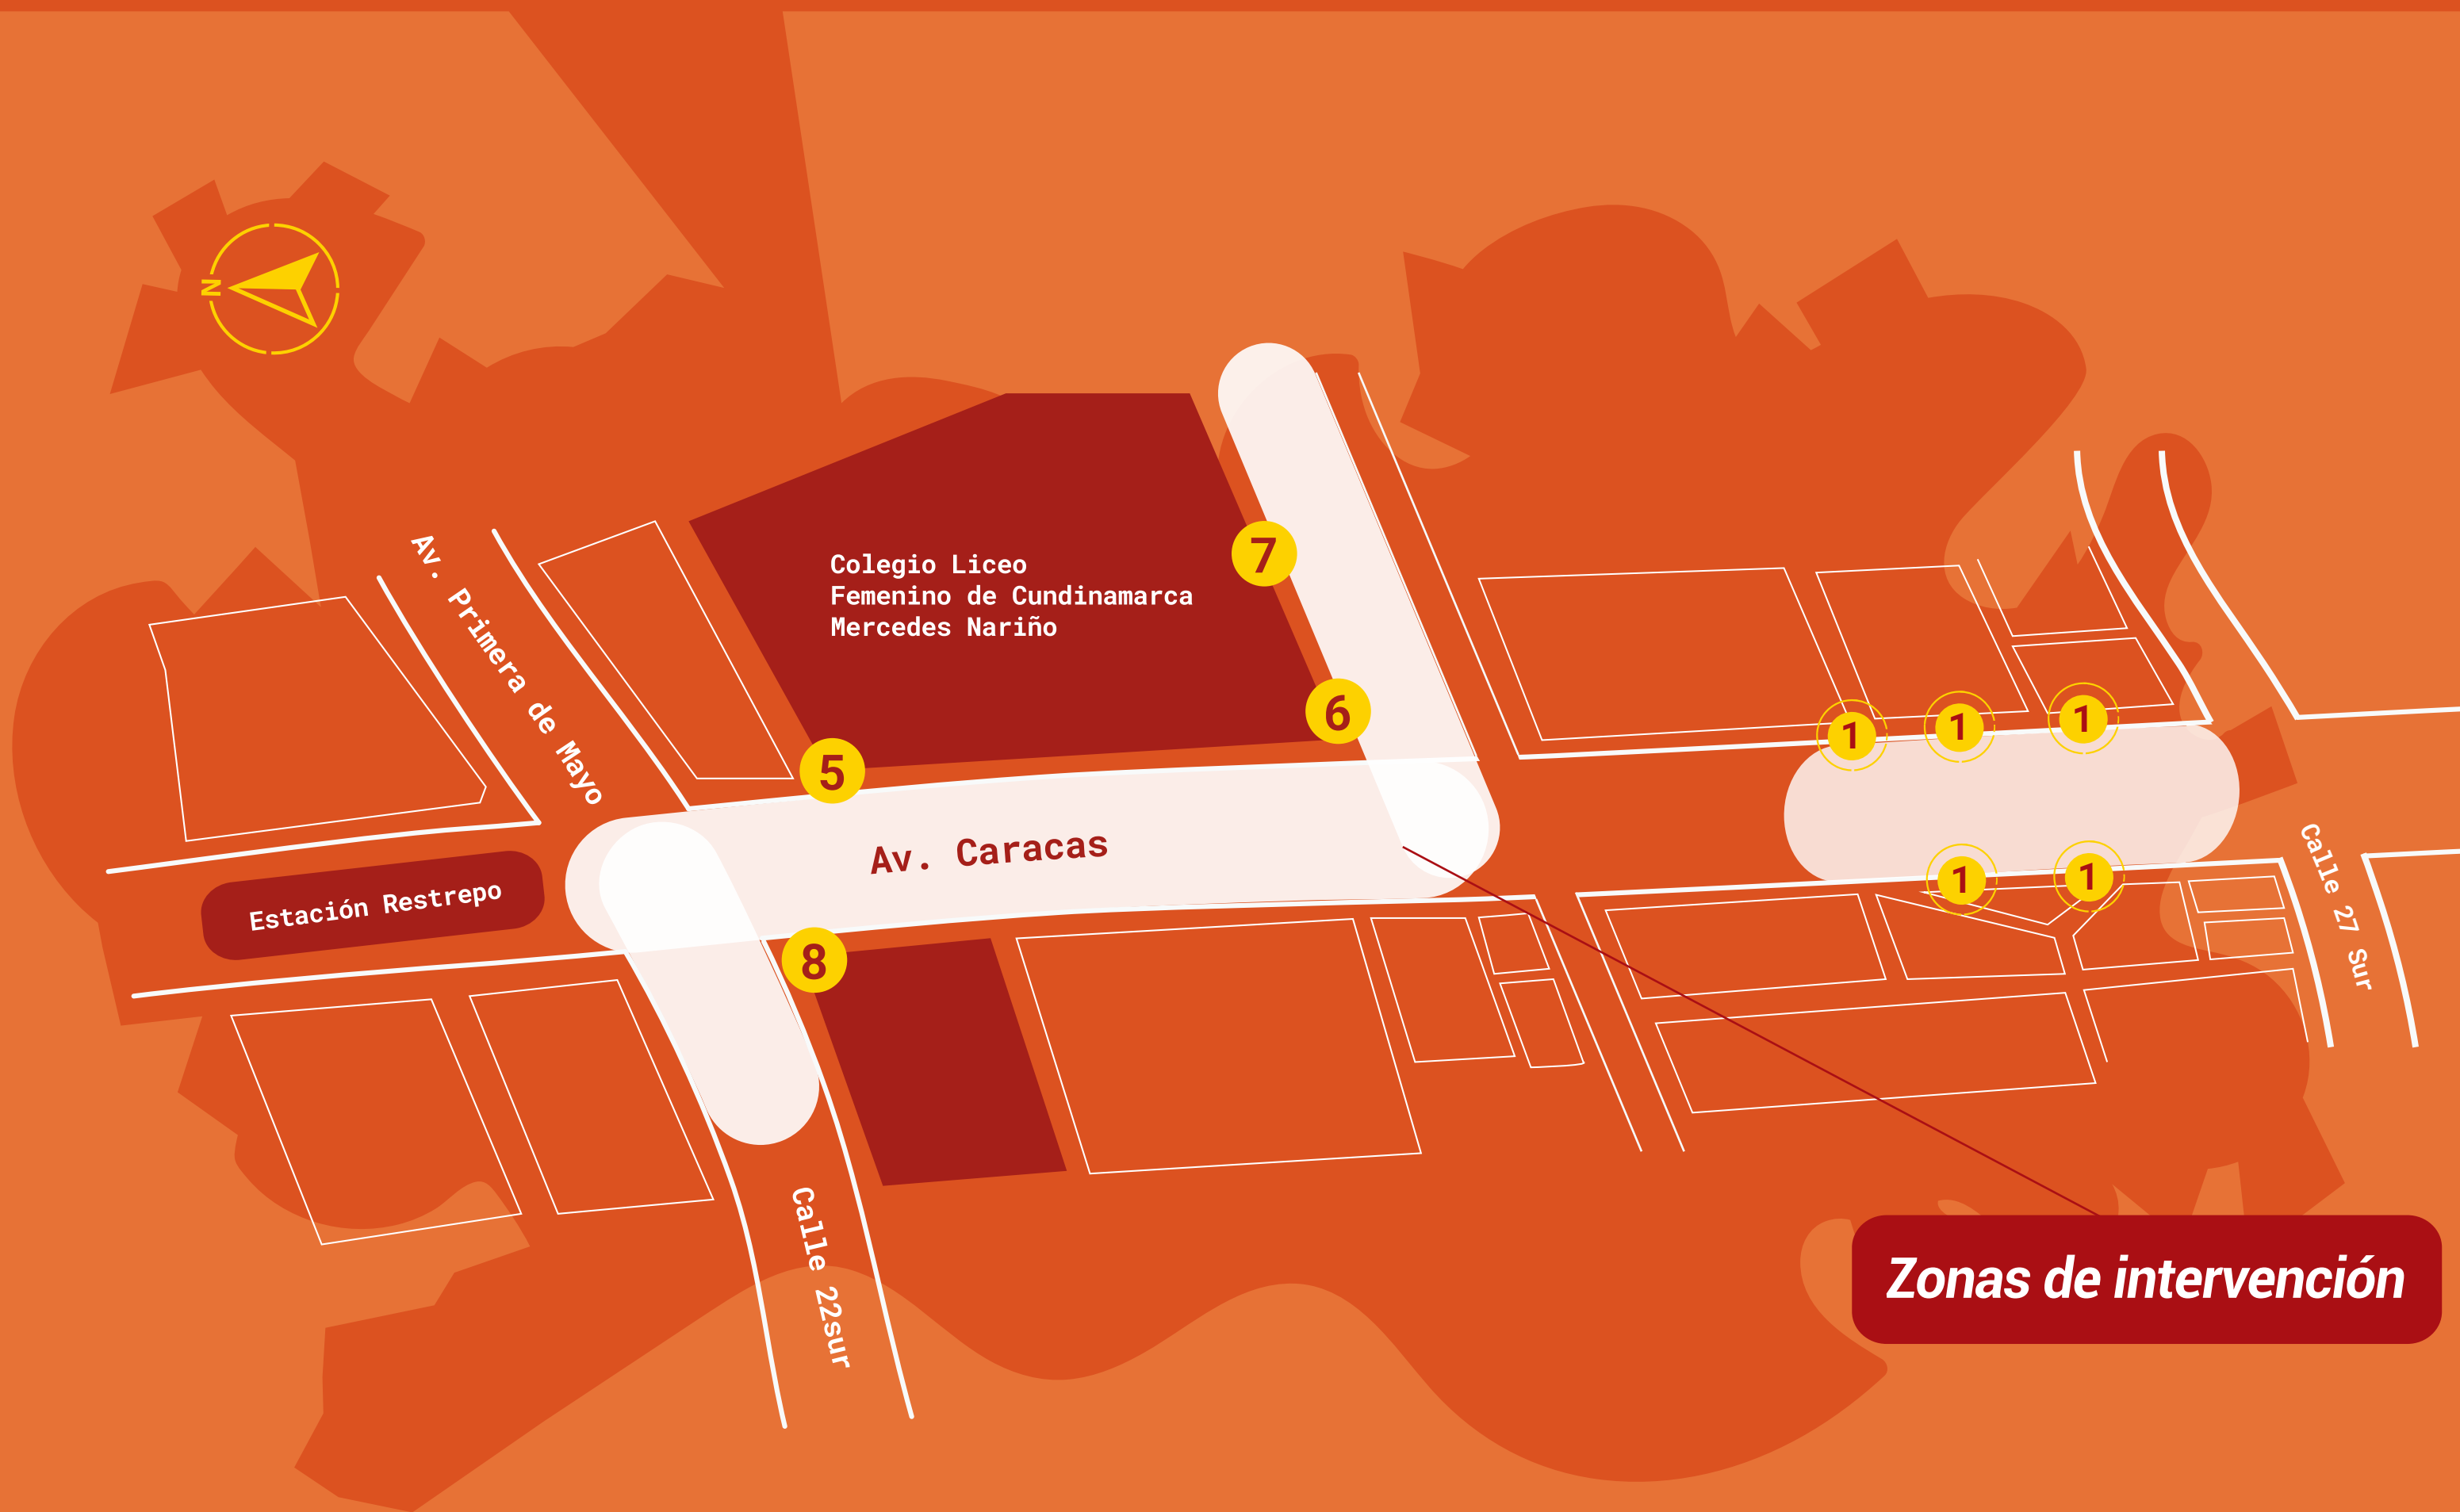

R-23

MAB

#MUSEO BOGOTÁ
ABIERTO DE

INSTITUTO
DISTRITAL DE LAS ARTES
IDARTES

MAPA DE INTERVENCIONES ARTÍSTICAS

CORREDOR VIAL AVENIDA CARACAS (CARRERA 14)

★ **36 ARTISTAS y 4 PRODUCCIONES** ★

- | | | | |
|--|---|--|--|
| <p>1</p> <ul style="list-style-type: none"> 1 JAPU 2 ARTEAGA 3 TECK 4 RAIZ 5 FEEL 6 VIRA YAYA | <p>2</p> <ul style="list-style-type: none"> 7 ORUM 8 ERA 9 BOZ 10 PRISMA 11 AWREON 12 KOMS 13 CHILL 14 SMITH 15 RIBH 16 FRANCO 17 CONEJO ROLO 18 SIMPLE 19 DOWS 20 NOM | <p>3</p> <ul style="list-style-type: none"> 21 ZIE CRIX 22 KINI 23 MR JERES 24 LEND 25 DREC 26 SUPRA 27 DONE | <p>4</p> <ul style="list-style-type: none"> 28 METRO 29 WOE 30 WEKS 31 FALKON 32 LASH 33 ARS 34 JOEMS 35 FLAME 36 KABE |
|--|---|--|--|

- 1 FESTIVAL GRÁFICAS DEL SUR**
- 2 SUR FEST SPRAY LATINO**
- | | |
|-------------|-------------|
| • CEOS | • GRUTERIUM |
| • LORRAINE | • BOMER |
| • GAMA | • COS ONE |
| • ESTAR | • CERVIX |
| • TONY TOO | • NATIVO |
| • DOSE | • KHAM |
| • WARRIOKER | • DIPS |
| • EQUIZ | • PEKATE |
| • ANEB | • ROME |
| • WOOPS | • CHAVO |

Zonas de intervención

NORTE-SUR
 AV. CARACAS - INSTITUTO DE MEDICINA LEGAL -ENTRE CLL. 6 Y CLL 11. SUR

MAPA DE INTERVENCIONES ARTÍSTICAS CORREDOR VIAL AVENIDA CARACAS (CARRERA 14)

★ 52 ARTISTAS y 4 PRODUCCIONES ★

NORTE-SUR

AV. CARACAS - ENTRE AV. 1 DE MAYO Y CLL. 27 SUR

MAPA DE INTERVENCIONES ARTÍSTICAS CORREDOR VIAL AVENIDA CARACAS (CARRERA 14)

★ 22 ARTISTAS y 3 PRODUCCIONES ★

- 8**
- 1 ZANCUDO
 - 2 CAUCALIC
 - 3 VERBO
 - 4 GOTM
 - 5 SAM
 - 6 ALTER