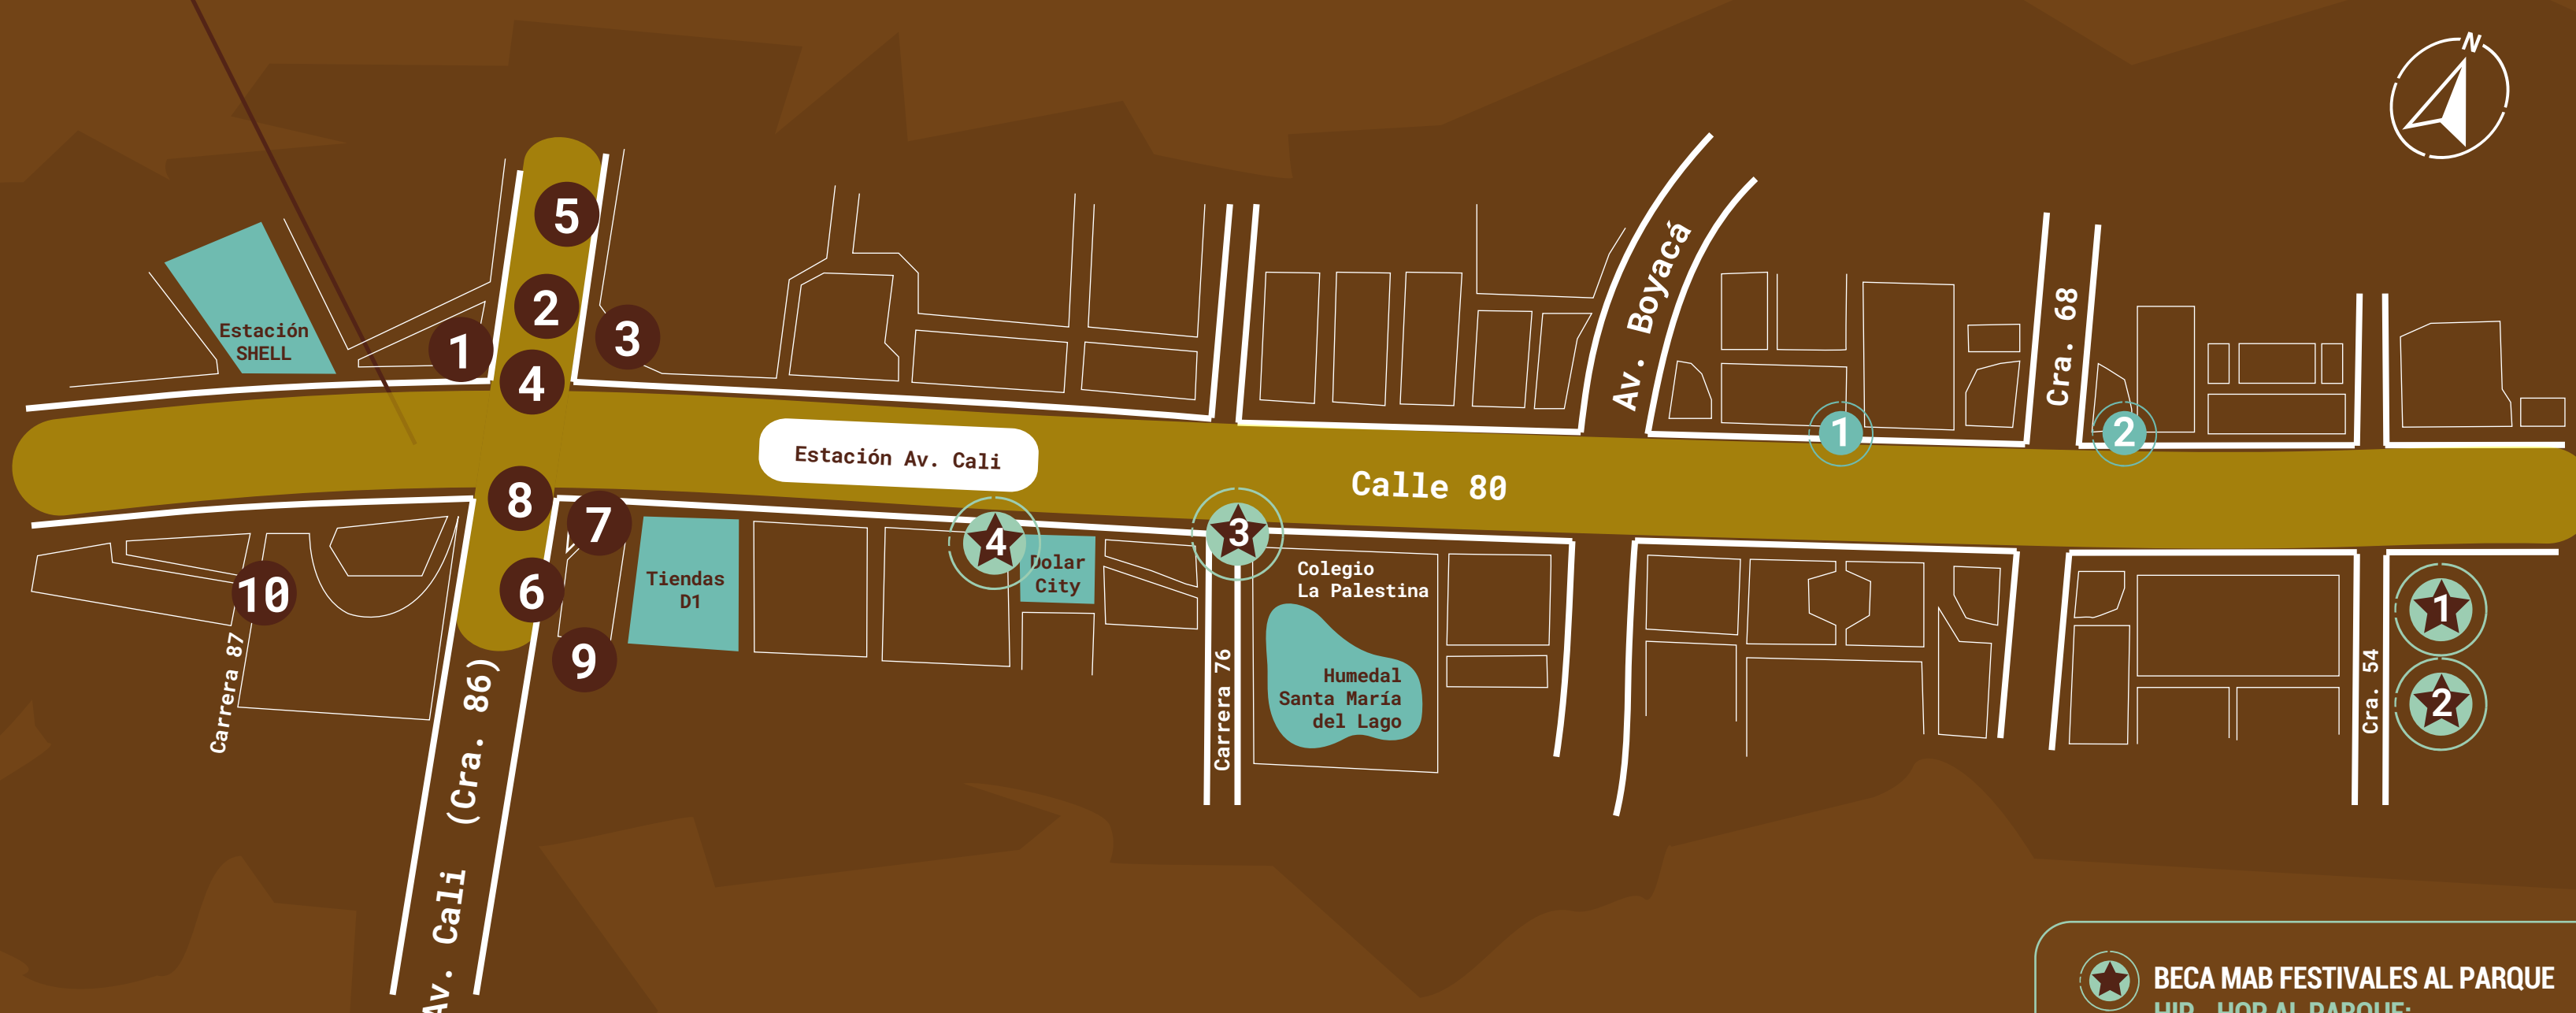

R-23

MAAB

#MUSEO BOGOTÁ
ABIERTO DE

ALCALDÍA MAYOR
DE BOGOTÁ D.C.

INSTITUTO
DISTRITAL DE LAS ARTES
IDARTES

MAPA DE INTERVENCIONES ARTÍSTICAS

CORREDOR VIAL CALLE 80

Zonas de intervención

- BECA MAB FESTIVALES AL PARQUE HIP - HOP AL PARQUE:
 - COLECTIVO MÁS ACCIÓN POR ARTE
 - NUEVA COLOMBIA PRODUCCIONES NCP
 - POESÍA DIFUSA
 - AEROPIRATAS
-
- FESTIVAL MUSEO LIBRE V.11
 - FESTIVAL 5TA VERSIÓN MURO DE LA FAMA INTERNACIONAL 2023

OCCIDENTE - ORIENTE
CALLE 80 - ENTRE CRA. 87 Y CRA. 54

museoabiertoдебogota.gov.co