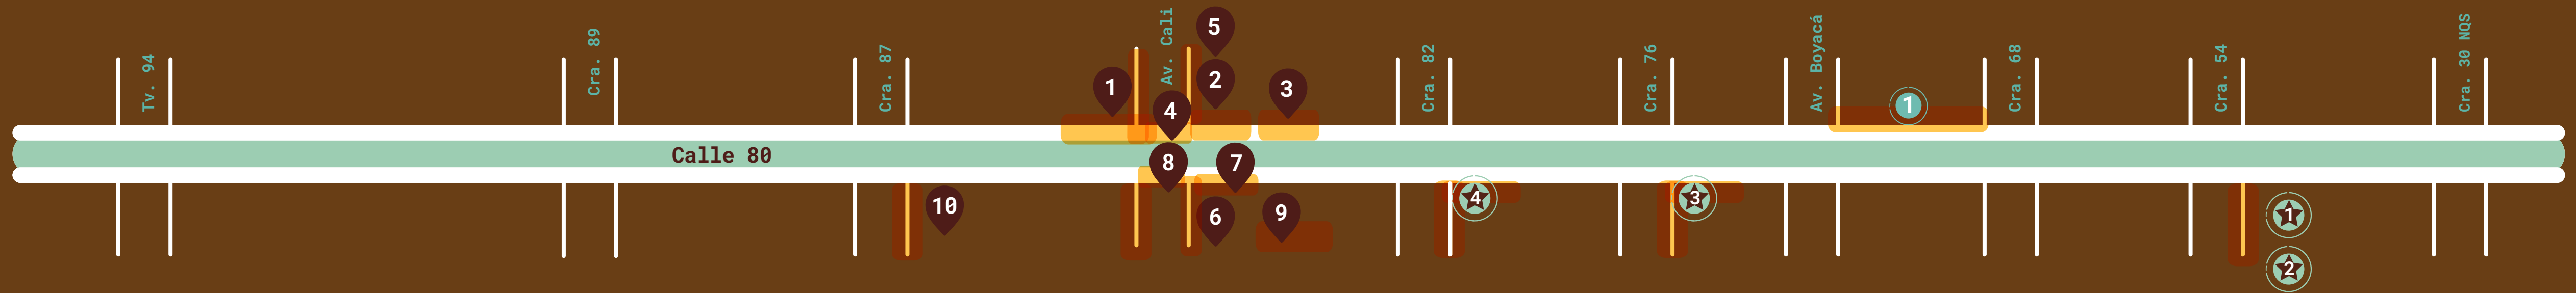

R-23

MAAB

#MUSEO BOGOTÁ
ABIERTO DE

ALCALDÍA MAYOR
DE BOGOTÁ D.C.

INSTITUTO
DISTRITAL DE LAS ARTES
IDARTES

MAPA DE INTERVENCIONES ARTÍSTICAS

CORREDOR VIAL CALLE 80

Zonas de intervención

OCCIDENTE - ORIENTE
CALLE 80 - ENTRE CRA. 87 Y CRA. 54

museoabiertoдебogota.gov.co