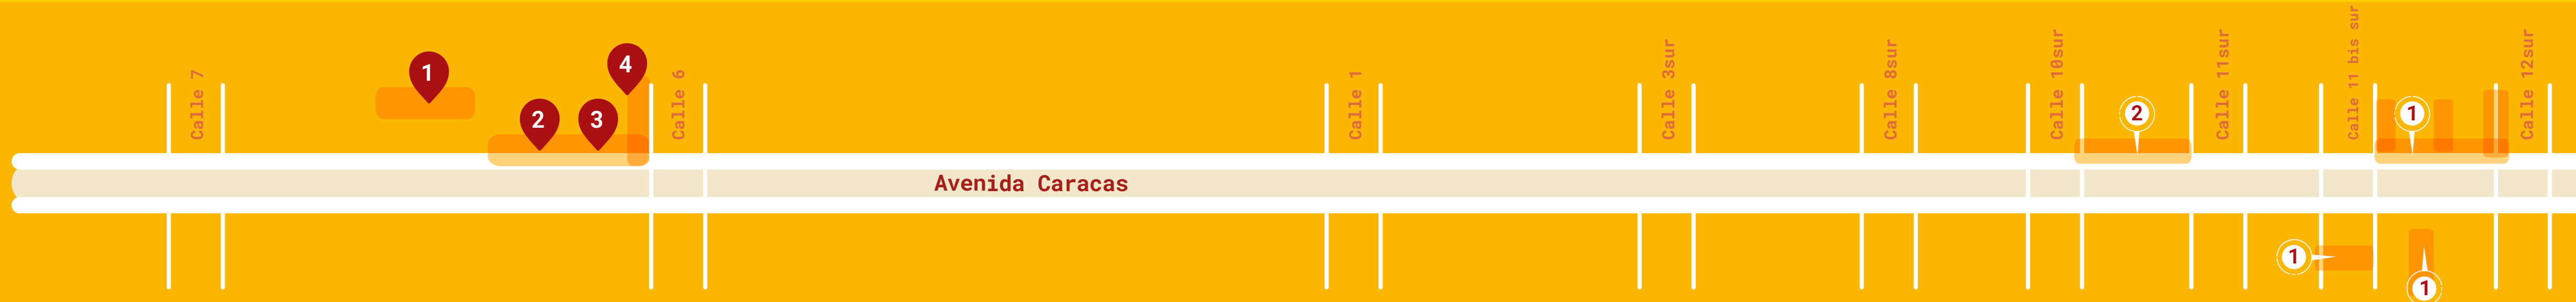

R-23

MAB

#MUSEO BOGOTÁ
ABIERTO DE

ALCALDÍA MAYOR
DE BOGOTÁ D.C.

MAPA DE INTERVENCIONES ARTÍSTICAS CORREDOR VIAL AVENIDA CARACAS (CARRERA 14)

★ 36 ARTISTAS y 4 PRODUCCIONES ★

- | 1 | 2 | 3 | 4 |
|-------------|----------------|-------------|-------------|
| 1 JAPU | 7 ORUM | 21 ZIE CRIX | 28 • METRO |
| 2 ARTEAGA | 8 ERA | 22 KINI | 29 • WOE |
| 3 TECK | 9 BOZ | 23 MR JERES | 30 • WEKS |
| 4 RAIZ | 10 PRISMA | 24 LEND | 31 • FALKON |
| 5 FEEL | 11 AWREON | 25 DREC | 32 • LASH |
| 6 YIRA YAYA | 12 KOMS | 26 SUPRA | 33 • ARS |
| | 13 CHILLI | 27 DONE | 34 • JOEMS |
| | 14 SMITH | | 35 • FLAME |
| | 15 RIBH | | 36 • KABE |
| | 16 FRANCO | | |
| | 17 CONEJO ROLO | | |
| | 18 SIMPLE | | |
| | 19 DOWS | | |
| | 20 NOM | | |

2 SUR FEST SPRAY LATINO

- MAKO
- EVA ONE (MEDELLIN)
- CERVIX
- ADEX
- LAPIZ (CALI)
- ZOKOPE (VILLAVICENCIO)
- FISTER(MEXICO)
- EANC (MEXICO)
- FILOS (IBAGUE)
- SPLASH (ECUADOR)
- SPEC (MEXICO)
- PLASMA
- LA DE LOS MAMARRACHOS
- VNC
- GHOSTNEK (VENEZUELA)
- CHAVO
- MR JERES
- BOMER
- ESAOK
- WARIOKER
- TONY TOO
- THE CROOKLINEISCO
- DIPSTYLE
- SKIZO (PEREIRA)
- ESTAR
- AGRIA
- GAMA
- CRANEO (MANIZALES)
- LUNATICA (LA CEJA ANTIOQUIA)
- JER (PERU)
- PERROGRAFF (MEDELLIN)
- MR DEE (MEXICO)
- ARTKASMO (ECUADOR)
- RACEK (PERU)
- SCORK (MEXICO)
- CEROCATORCE (VILLAVICENCIO)
- FLUFFY (MEDELLIN)
- POMA
- ROME